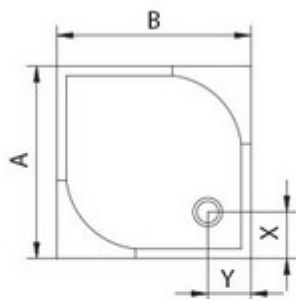

Vanička sprchová čtverec 900x900x30 mm, litý mramor, TRACY

Zkratka 1	RONWAQ090004
Zkratka 2	RONWAQ090004
Číslo zboží	405 307
Produktová skupina	G5CK
Značka	RONAL
Velikost balení v mm	30×900×900
Hmotnost	30 kg
Doporučená cena	4748 bez DPH

Obj. číslo	A	B	X	Y	Výška	Počet nožiček
RONWAQ080004	800	800	185	185	30	5
RONWAQ090004	900	900	185	185	30	5
RONWAQ0100004	1000	1000	185	185	30	7